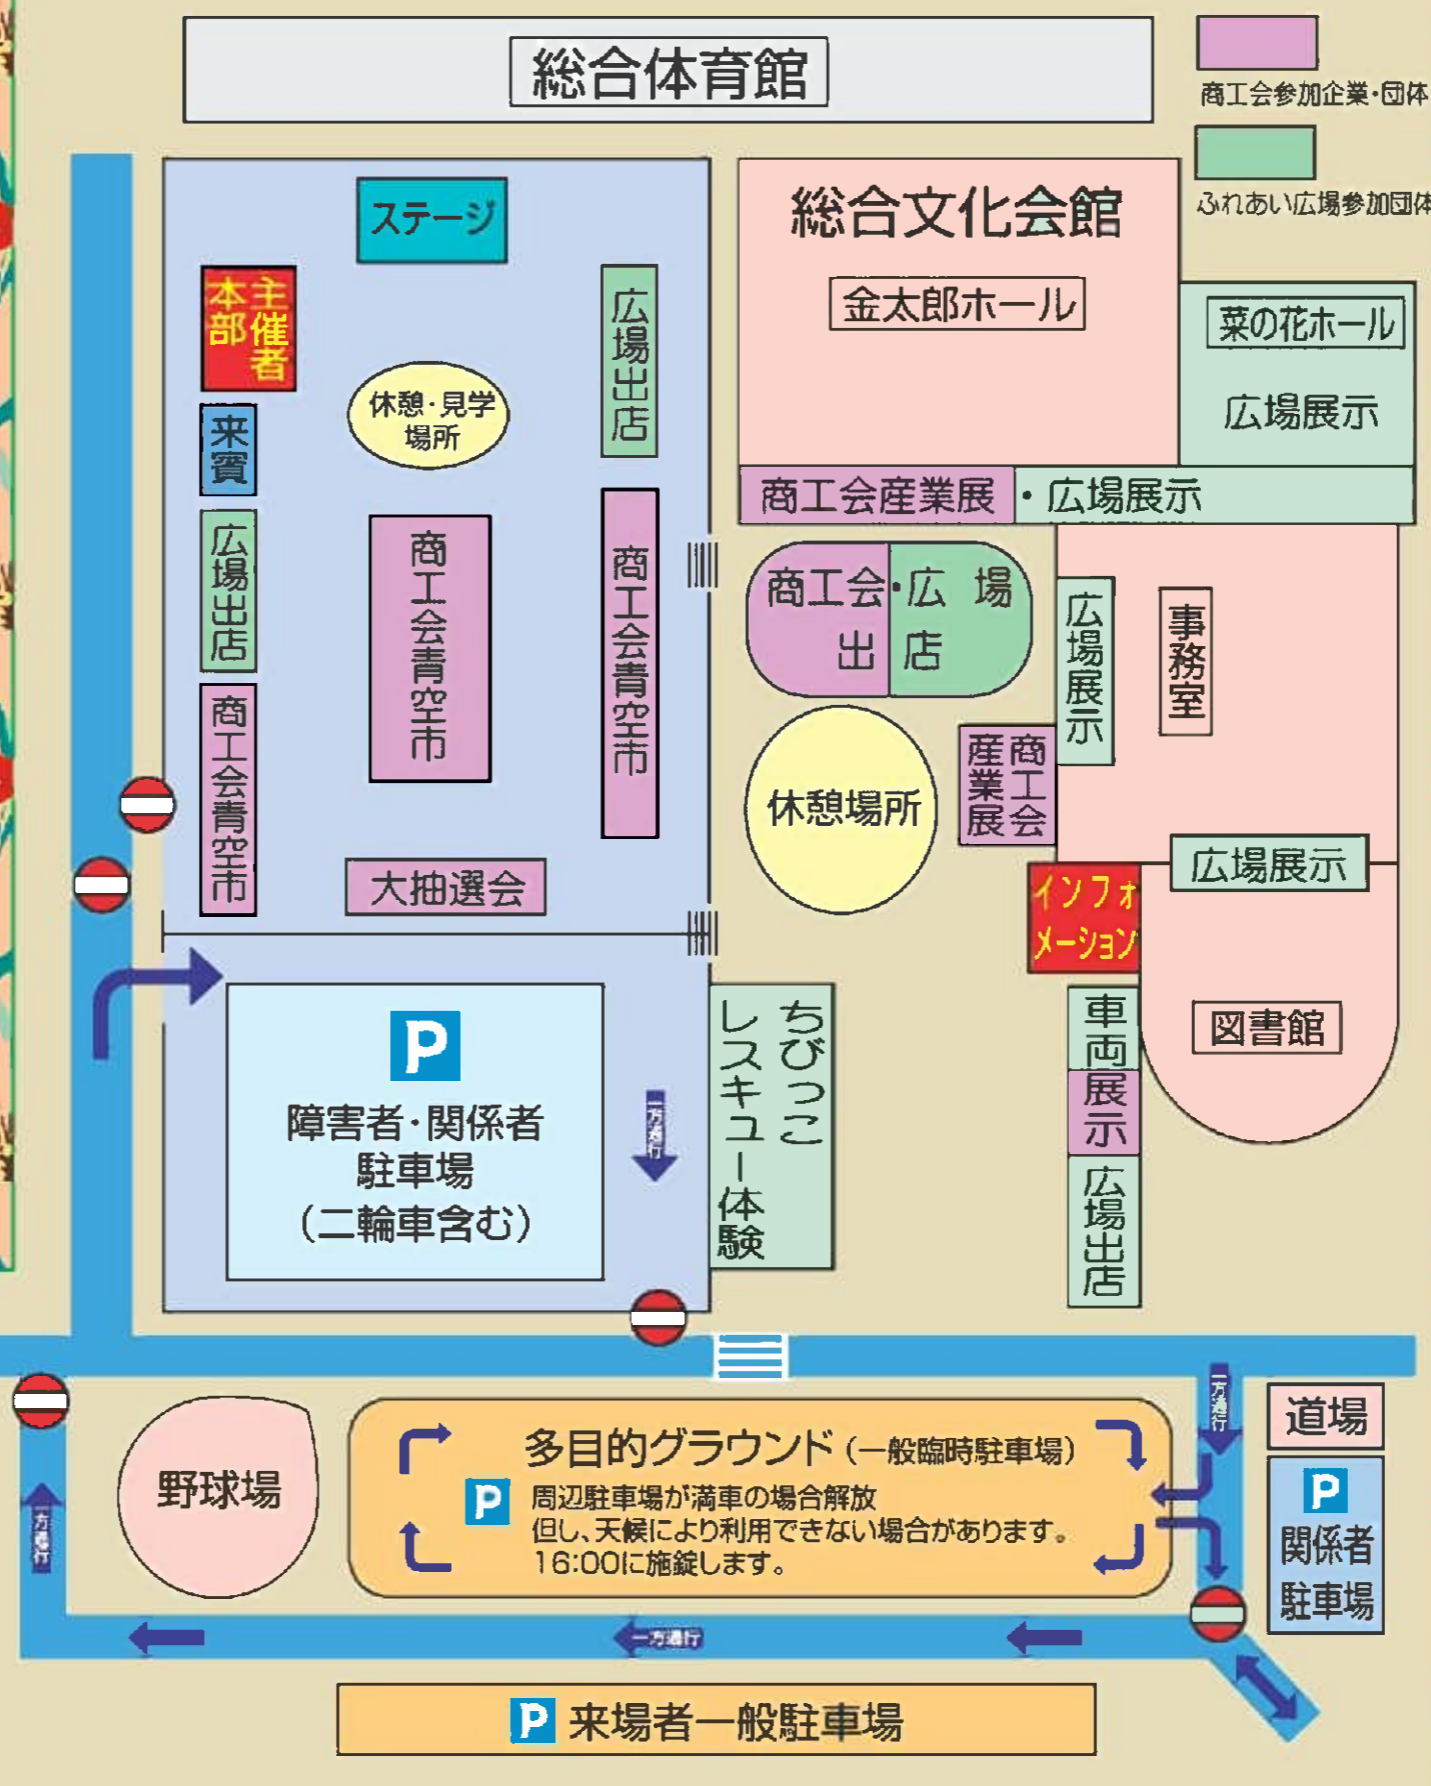

会場案内図

小山町社会福祉協議会「ふれあい広場」

無料法律相談 (定員3名)

牧野直人弁護士による無料法律相談を行います。

①10:00~ ②10:40~ ③11:20~

相談は事前予約が必要です。定員になり次第終了します。

予約・お問い合わせは 小山町社会福祉協議会

電話(76-9906)まで

広場出店・展示

つくたてのお餅でのお汁粉・おろし餅・クッキー・マドレーヌや手工芸品・正月飾り・古雑誌のリサイクル市・福祉用具の展示・販売など。

眠っている食品をお持ち寄り下さい!!

レトルト食品、缶詰、麺類等の市販の賞味期限が2017年11月10日以降の食品を「フードライブ」のブースでお預かりします。

体験コーナー

地震体験・ちびっこレスキュー体験・パトカー展示など
※地震体験・ちびっこレスキュー体験は雨天中止となります。

協賛団体 (順不同・敬称略)

- 一般社団法人一色郷栄会
- 一般社団法人須走彰徳山林会
- 一般社団法人綱山五徳会

★当日、詳しい内容のチラシを「インフォメーション」で配布致します!

富士スピードウェイ

東ゲート

雨天時駐車場
(シャトルバスにより送迎)

ジーシー

246

野球場

多目的グラウンド (一般臨時駐車場)

周辺駐車場が満車の場合解放
但し、天候により利用できない場合があります。
16:00に施錠します。

来場者一般駐車場

道場

関係者
駐車場

障害者・関係者
駐車場
(二輪車含む)

ちびっこ
レスキュー
体験

インフォ
メーション

車両
展示
広場
出店

図書館

事務室

広場
展示

産
業
展
商
工
会

休憩
場所

商
工
会
広
場
出
店

商
工
会
産
業
展
・
広
場
展
示

金太郎ホール

総合文化会館

総合体育館

ステージ

休憩・見学
場所

商
工
会
青
空
市

大抽選会

来
賓
広
場
出
店
商
工
会
青
空
市

広
場
出
店

商
工
会
青
空
市

主
催
者
本
部

商
工
会
参
加
企
業
・
団
体

ふ
れ
あ
い
広
場
参
加
団
体